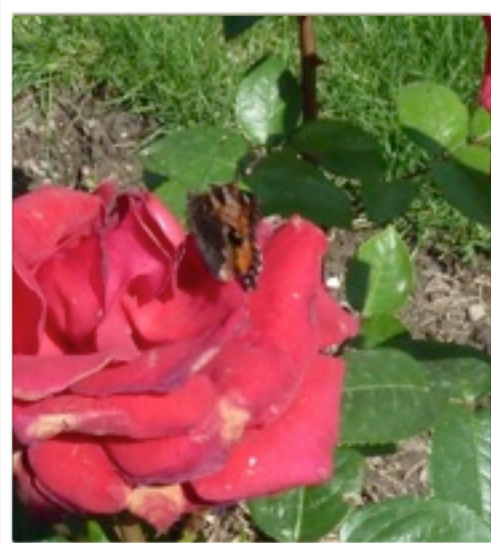

NPV LANGWANDERUNGEN NATUR AM WEGE

02.08.2012 Meneghetti Felix

Herzogenbuchsee - Inwilersee - Burgäschisee - mit der Geburtstagsfeier der 10 70zig Jährigen

Seerose http://de.wikipedia.org/wiki/Weiße_Seerose

Seerose

Teichhuhn <http://de.wikipedia.org/wiki/Teichralle>

Spinnennetz

Gelbe Teichrose http://de.wikipedia.org/wiki/Gelbe_Teichrose

Grosser WiesenkopfGelbe Teichrose

Die Einbeere <http://de.wikipedia.org/wiki/Einbeere>
Aronstab <http://de.wikipedia.org/wiki/Aronstab>
Grosses Springkraut http://de.wikipedia.org/wiki/Großes_Springkraut
Winde [http://de.wikipedia.org/wiki/Winden_\(Gattung\)](http://de.wikipedia.org/wiki/Winden_(Gattung))